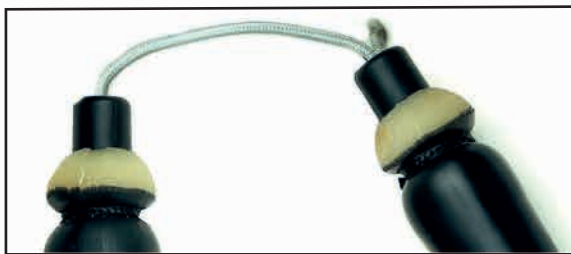

REFERENCE	DESCRIPTION
PSAELA08843	TOMAHAWK QUICK BLACK 14 mm - 40 cm
PSAELA08844	TOMAHAWK QUICK BLACK 14 mm - 45 cm
PSAELA08845	TOMAHAWK QUICK BLACK 14 mm - 50 cm
PSAELA08846	TOMAHAWK QUICK BLACK 14 mm - 55 cm
PSAELA08847	TOMAHAWK QUICK BLACK 14 mm - 60 cm
PSAELA08848	TOMAHAWK QUICK BLACK 14 mm - 65 cm
PSAELA08849	TOMAHAWK QUICK BLACK 14 mm - 70 cm
PSAELA08850	TOMAHAWK QUICK BLACK 14 mm - 75 cm
PSAELA08851	TOMAHAWK QUICK BLACK 14 mm - 80 cm
PSAELA08852	TOMAHAWK QUICK BLACK 14 mm - 85 cm
PSAELA08853	TOMAHAWK QUICK BLACK 14 mm - 90 cm
PSAELA08854	TOMAHAWK QUICK BLACK 14 mm - 95 cm
PSAELA08831	TOMAHAWK QUICK BLACK 16 mm - 40 cm
PSAELA08832	TOMAHAWK QUICK BLACK 16 mm - 45 cm
PSAELA08833	TOMAHAWK QUICK BLACK 16 mm - 50 cm
PSAELA08834	TOMAHAWK QUICK BLACK 16 mm - 55 cm
PSAELA08835	TOMAHAWK QUICK BLACK 16 mm - 60 cm
PSAELA08836	TOMAHAWK QUICK BLACK 16 mm - 65 cm
PSAELA08837	TOMAHAWK QUICK BLACK 16 mm - 70 cm
PSAELA08838	TOMAHAWK QUICK BLACK 16 mm - 75 cm
PSAELA08839	TOMAHAWK QUICK BLACK 16 mm - 80 cm
PSAELA08840	TOMAHAWK QUICK BLACK 16 mm - 85 cm
PSAELA08841	TOMAHAWK QUICK BLACK 16 mm - 90 cm
PSAELA08842	TOMAHAWK QUICK BLACK 16 mm - 95 cm
PSAELA08916	TOMAHAWK QUICK BLACK 18 mm - 40 cm
PSAELA08917	TOMAHAWK QUICK BLACK 18 mm - 45 cm
PSAELA08918	TOMAHAWK QUICK BLACK 18 mm - 50 cm
PSAELA08919	TOMAHAWK QUICK BLACK 18 mm - 55 cm
PSAELA08920	TOMAHAWK QUICK BLACK 18 mm - 60 cm
PSAELA08921	TOMAHAWK QUICK BLACK 18 mm - 65 cm
PSAELA08922	TOMAHAWK QUICK BLACK 18 mm - 70 cm
PSAELA08923	TOMAHAWK QUICK BLACK 18 mm - 75 cm
PSAELA08924	TOMAHAWK QUICK BLACK 18 mm - 80 cm
PSAELA08925	TOMAHAWK QUICK BLACK 18 mm - 85 cm
PSAELA08926	TOMAHAWK QUICK BLACK 18 mm - 90 cm
PSAELA08927	TOMAHAWK QUICK BLACK 18 mm - 95 cm