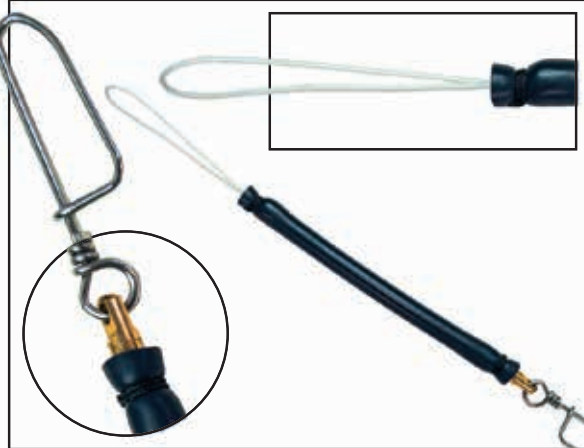

PA.DIV14975 MINI BUNGEE BREAKAWAY

- 1 meter
- 3 meters
- 5 meters
- 10 meters

BUNGEE FLOATLINE 10 mm

- PA.DIV14928 BUNGEE FLOATLINE 10 mm 1 meter
- PA.DIV14929 BUNGEE FLOATLINE 10 mm 3 meters
- PA.DIV14930 BUNGEE FLOATLINE 10 mm 5 meters
- PA.DIV14931 BUNGEE FLOATLINE 10 mm 10 meters

SWIVEL ORCA CLIP

PA.DIV14913 SWIVEL ORCA CLIP

ORCA CLIP

PA.DIV14911 ORCA CLIP

MINI BUNGEE PRO 8mm SILICONE

PA.DIV14951
PA.DIV14974
PA.DIV14975

MINI BUNGEE PRO 8mm SILICONE - SNAP SWIVEL
MINI BUNGEE PRO 8mm SILICONE - CORK SWIVEL
MINI BUNGEE BREAKAWAY

MINI BUNGEE PRO 8mm RUBBER

PA.DIV14926 MINI BUNGEE PRO 8mm RUBBER - SNAP SWIVEL
PA.DIV14925 MINI BUNGEE PRO 8mm RUBBER - CORK SCREW

MINI BUNGEE 5mm SILICONE

PA.DIV14938 MINI BUNGEE 5mm SILICONE - SNAP SWIVEL
PA.DIV14939 MINI BUNGEE 5mm SILICONE - CORK SCREW

MUZZLE BUNGEE STANDARD

PSABOR07511 MUZZLE BUNGEE STANDARD

STAINLESS STEEL HOOK

- PA.DIV14902 STAINLESS STEEL HOOK 4mm
- PA.DIV14903 STAINLESS STEEL HOOK 5mm
- PA.DIV14904 STAINLESS STEEL HOOK 5mm WITH SAFETY